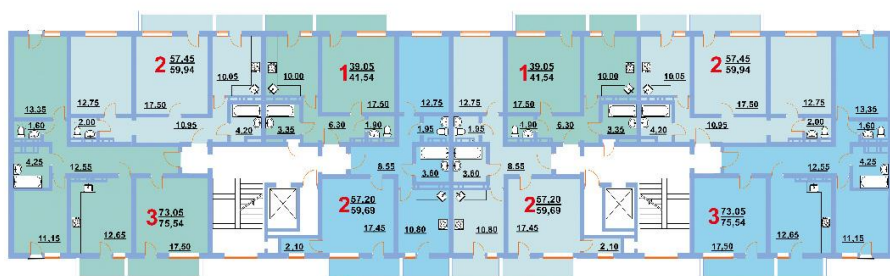

ТМ «Triton», Россия
Объем: выше 240 л
Длина: 1700 мм. Ширина: 700 мм.
Высота: 570 мм, Глубина: 360 мм.

Коллекция керамической плитки для ванной и туалета

Баккара

Баккара структура Баккара беж

Аверно

Аверно декор Аверно беж

Газовая плита

Группа компаний «Gefest», Россия

Планировки

План 1 этажа

В доме на ул. Лексина квартиры имеют просторные площади и удобные планировки, которые позволят реализовать в них практически любой дизайнерский проект.

План 8-9 этажей

План типового этажа

Для заметок _____