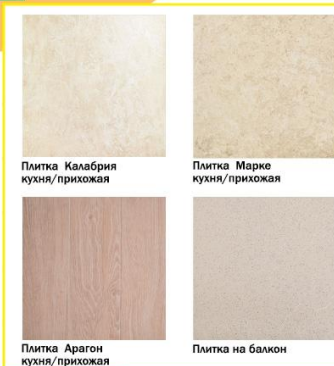

Плитка Арагон
кухня/прихожая   Плитка на балкон

Напольная плитка

Плитка Калабрия
кухня/прихожая   Плитка Марке
кухня/прихожая