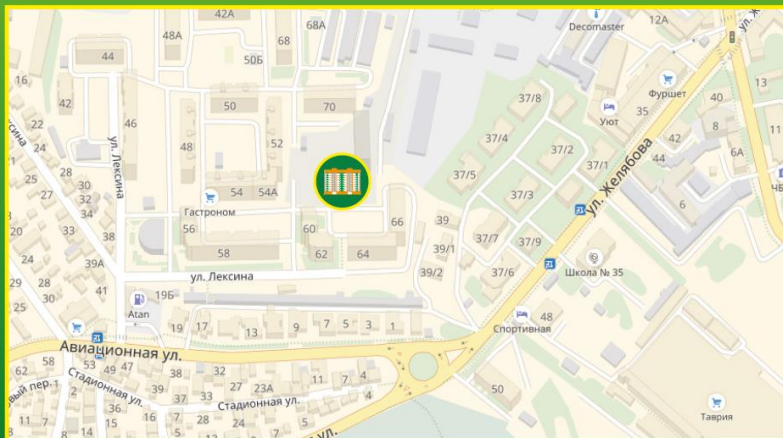

Месторасположение

- Торговый центр "Фуршет"
- Продуктовый и вещевой рынок
- Школы и садики
- Благоустроенные внутридомовые территории с детскими и спортивными площадками
- Зоны отдыха для взрослых

Генплан жилого комплекса

Об объекте

Микрорайон на улице Лексина входит в центральную часть города, он имеет удобную транспортную развязку и полную инфраструктуру. С приобретением квартиры, Вы получаете и благоустроенную территорию с асфальтированными дорожками, детскими и спортивными площадками.