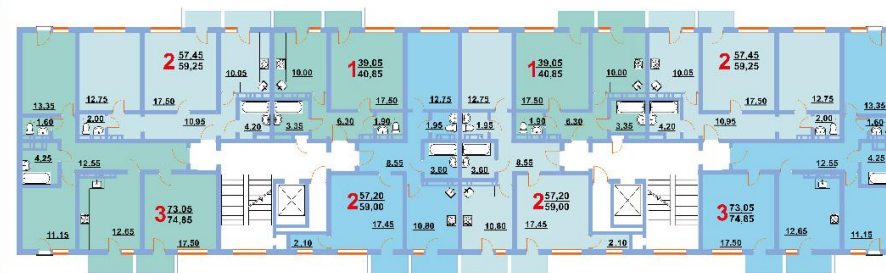

ТМ «Triton», Россия
Объем: выше 240 л
Длина: 1700 мм. Ширина: 700 мм.
Высота: 570 мм, Глубина: 360 мм.

Коллекция керамической плитки для ванной и туалета

Баккара

Баккара структура Баккара беж

Аверно

Аверно декор Аверно беж

Газовая плита

Группа компаний «Gefest», Россия

Планировки

План 1 этажа

В доме на ул. Лексина квартиры имеют просторные площади и удобные планировки, которые позволят реализовать в них практически любой дизайнерский проект.

План 8-9 этажей

План типового этажа

Для заметок _____